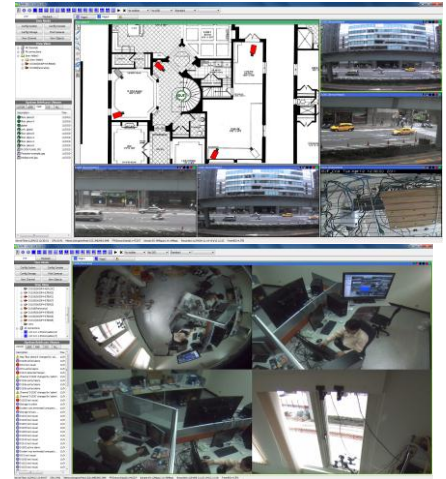

DM365 五百萬像素全景攝影機

5MP 360° Panorama PoE Camera + NE/NX NVR

主要特點

- 500 萬像素的 CMOS 傳感器的以太網供電 (POE)。
- 360°全景功能,可隨意在畫面移動觀看和回放
- 全景 1/4/5 組合的矩陣顯示全景/直線/圓柱顯示
- 視頻數據的自動災難恢復
- 即時播放視頻搜索功能 512 倍速。
- 多核心的支持,適用於性能要求苛刻的任務
- 通過 Internet Explorer 完全遠程控制,統一操作介面。
- 多層中央管理架構,可隨需配置。
- 置頂 360 度或垂直線 180 度,配置地點隨需要,安裝容易
- 隨插隨用,即時切割畫面,簡易使用

全景攝影機規格

圖像感測器	1/2.5" CMOS, 5.0 百萬像素
鏡頭	1.05 mm 180°魚眼鏡頭
視訊輸出 t	1 Analog video out (BNC connector) Triple Codec (H.264, MPEG4, MJPEG) Support Simultaneous multiple streams
圖像設置	AGC, AWB, AES, BLC
維護	Supports online firmware upgrade
防水等級	IP66 standard
電源供應	PoE Injector or Power Adaptor: DC12V, AC24V,
壓縮格式	H.264 / 8fps at 2592x1920 MPEG4 / 8fps at 2592x1920 MJPEG / 8fps at 2592x1920
尺寸	Φ 145 x H:108.2 mm
重量	About 892g
作業溫度	Temperature: 0~45°C

* 型錄修改不另行通知.

錄影圖控管理軟體功能

顯示

顯示佈置	1, 2, 1+3, 1+4, 1+5, 1+7, 1+9, 1+11, 1+12, 1+15, 2x2, 3x3, 4x4, 5x5, 8x8, 16x16 最多 256 視窗
數位 PTZ	在即時及錄影回放中皆可進行數位放大平移，並支援滑鼠滾輪操作。
即時回放	可立即從即時錄影切換至錄影回放。
OSD	將視頻統計資訊（包含幀率、播放狀態、錄製狀態、位元速率）疊加在視頻上顯示。
輪播	使用者自行定義輪播順序。
多螢幕	最多支援 6 個螢幕。

PTZ 控制

Mouse PTZ	用滑鼠在影像視窗上執行，On-screen pan-tilt-zoom 功能。
-----------	---

360°全景功能

全景視窗	1/4/5 分割觀看不同角度及不同組合之全景視窗，包含全景/直線/圓柱
全景式數位 PTZ	在即時及錄影回放中利用滑鼠執行全景式 On-screen digital pan-tilt-zoom。

* 規格修改時，不另行通知

解決方案/系統架構