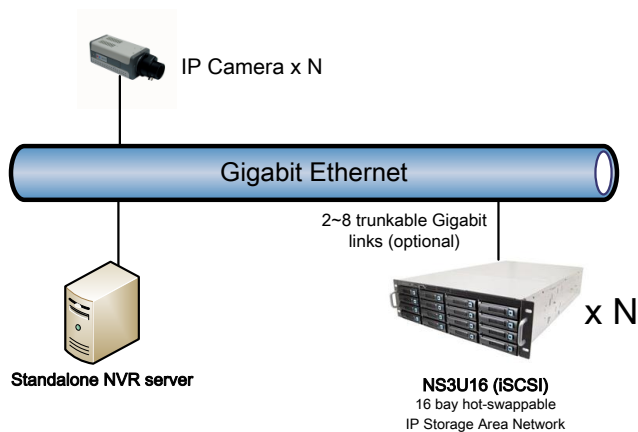

PTZ 控制

Mouse PTZ	用滑鼠在影像視窗上執行，On-screen pan-tilt-zoom 功能。
-----------	---

360°全景功能

全景視窗	1/4/5 分割觀看不同角度及不同組合之全景視窗，包含全景/直線/圓柱
全景式數位 PTZ	在即時及錄影回放中利用滑鼠執行全景式 On-screen digital pan-tilt-zoom。

* 規格修改時，不另行通知

解決方案/系統架構

多層次中央控管架構

支援品牌

* 實際型號及功能的支援請參閱本公司網站詳細說明

軟體功能版本比較

	Professional	Panoramic
即時回放	✓	✓
512 倍速智慧搜尋	✓	✓
遠端控制及 3GPP 移動裝置	✓	✓
多螢幕	✓	✓
中央控管及 eMAP 電子地圖	✓	✓
軟體實現之位移偵測	✓	✓
錄影破壞偵測	✓	✓
全景視窗		✓

錄影儲存擴展性

NVR 訂購資訊

Model No.	搭配 NVR 型號
NE 系列	NE101/NE102/NE-LS4U-TP
NX 系列	NX150/155/355/601/701