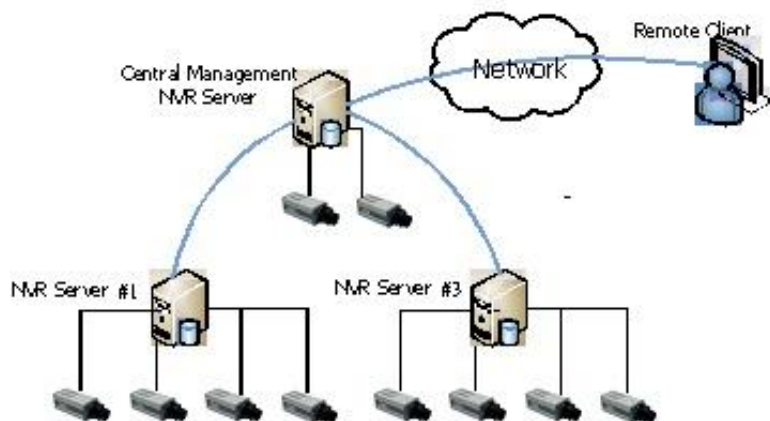

遠端存取及行動裝置

3GPP 行動裝置	支援 3GPP 行動裝置遠端監視即時串流。
用戶端應用程式	可于遠端安裝用戶端應用程式，執行即時監視、錄影重播及所有及管理功能。
Internet Explorer	可透過 Internet Explorer 遠端執行所有功能。

中央管理

多伺服器管理	中央管理伺服器可同時連接到多個伺服器進行所有管理功能。
即時及重播錄影	可調閱所有連結伺服器的即時及重播錄影。
整合式許可權管理	可選擇自動同步所有連結伺服器的使用者密碼及許可權。
多層次結構	中央管理伺服器可管理另一層的管理伺服器，增加管理的彈性及可擴充性。
遠端控制	中央伺服器也可遠端連線並執行所有功能。

PTZ 控制

Mouse PTZ	用滑鼠在影像視窗上執行，On-screen pan-tilt-zoom 功能。
-----------	---

360°全景功能

全景視窗	1/4/5 分割觀看不同角度及不同組合之全景視窗，包含全景/直線/圓柱
全景式數位 PTZ	在即時及錄影回放中利用滑鼠執行全景式 On-screen digital pan-tilt-zoom。

* 規格修改時，不另行通知

解決方案/系統架構

多層次中央控管架構

支援品牌

* 實際型號及功能的支援請參閱本公司網站詳細說明

軟體功能版本比較

	Professional	Panoramic
即時回放	✓	✓
512 倍速智慧搜尋	✓	✓
遠端控制及 3GPP 移動裝置	✓	✓
多螢幕	✓	✓
中央控管及 eMAP 電子地圖	✓	✓
軟體實現之位移偵測	✓	✓
錄影破壞偵測	✓	✓
全景視窗		✓

錄影儲存擴展性

NVR 訂購資訊

Model No.	搭配 NVR 型號
NE 系列	NE101/NE102/NE-LS4U-TP
NX 系列	NX150/155/355/601/701