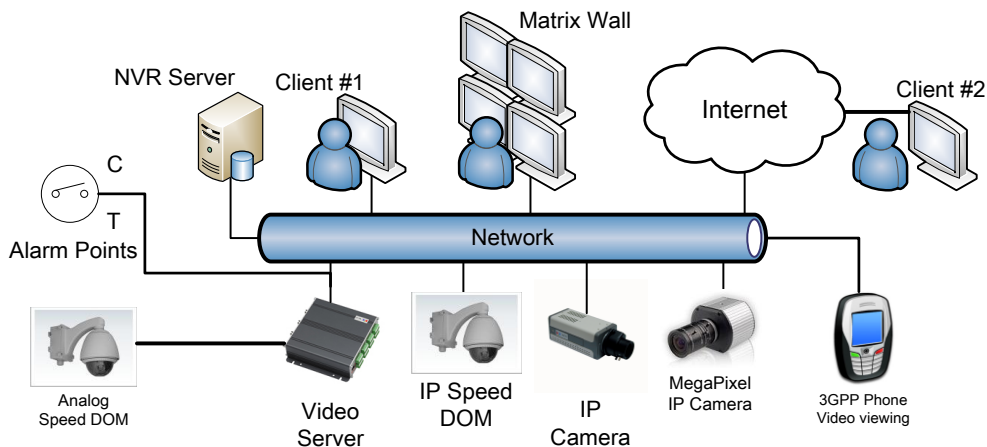

多層次安全控管	可依群組設定許可權，可設定無限多組群組。
使用者認證及權限	使用者須依帳號密碼登入，並有不同群組及權限。
數位浮水印	保護及偵測錄影資料是否遭受數位竄改。

eMap 電子地圖

eMap 管理	直覺化電子地圖檢視介面，可放大縮小及平移，並可設定攝像頭圖示指向任意角度，並可即時反應攝像頭狀態（錄影、警報等）
Google 地圖	可與 Google 地圖整合。

eMap 控制及監視

可透過電子地圖控制 DI/DO 並監視其實時狀態，也可直接於電子地圖上處理警報事件。

遠端存取及行動裝置

3GPP 行動裝置	支援 3GPP 行動裝置遠端監視即時串流。
用戶端應用程式	可于遠端安裝用戶端應用程式，執行即時監視、錄影重播及所有及管理功能。
Internet Explorer	可透過 Internet Explorer 遠端執行所有功能。

中央管理

多伺服器管理	中央管理伺服器可同時連接到多個伺服器進行所有管理功能。
即時及重播錄影	可調閱所有連結伺服器的即時及重播錄影。
整合式許可權管理	可選擇自動同步所有連結伺服器的使用者密碼及許可權。
多層次結構	中央管理伺服器可管理另一層的管理伺服器，增加管理的彈性及可擴充性。
遠端控制	中央伺服器也可遠端連線並執行所有功能。

PTZ 控制

Mouse PTZ	用滑鼠在影像視窗上執行，On-screen pan-tilt-zoom 功能。
-----------	---

360°全景功能

全景視窗	1/4/5 分割觀看不同角度及不同組合之全景視窗，包含全景/直線/圓柱
全景式數位 PTZ	在即時及錄影回放中利用滑鼠執行全景式 On-screen digital pan-tilt-zoom。

* 規格修改時，不另行通知

解決方案/系統架構

多層次中央控管架構

支援品牌

* 實際型號及功能的支援請參閱本公司網站詳細說明

軟體功能版本比較

	Professional	Panoramic
即時回放	✓	✓
512 倍速智慧搜尋	✓	✓
遠端控制及 3GPP 移動裝置	✓	✓
多螢幕	✓	✓
中央控管及 eMAP 電子地圖	✓	✓
軟體實現之位移偵測	✓	✓
錄影破壞偵測	✓	✓
全景視窗		✓

錄影儲存擴展性

NVR 訂購資訊

Model No.	搭配 NVR 型號
NE 系列	NE101/NE102/NE-LS4U-TP
NX 系列	NX150/155/355/601/701